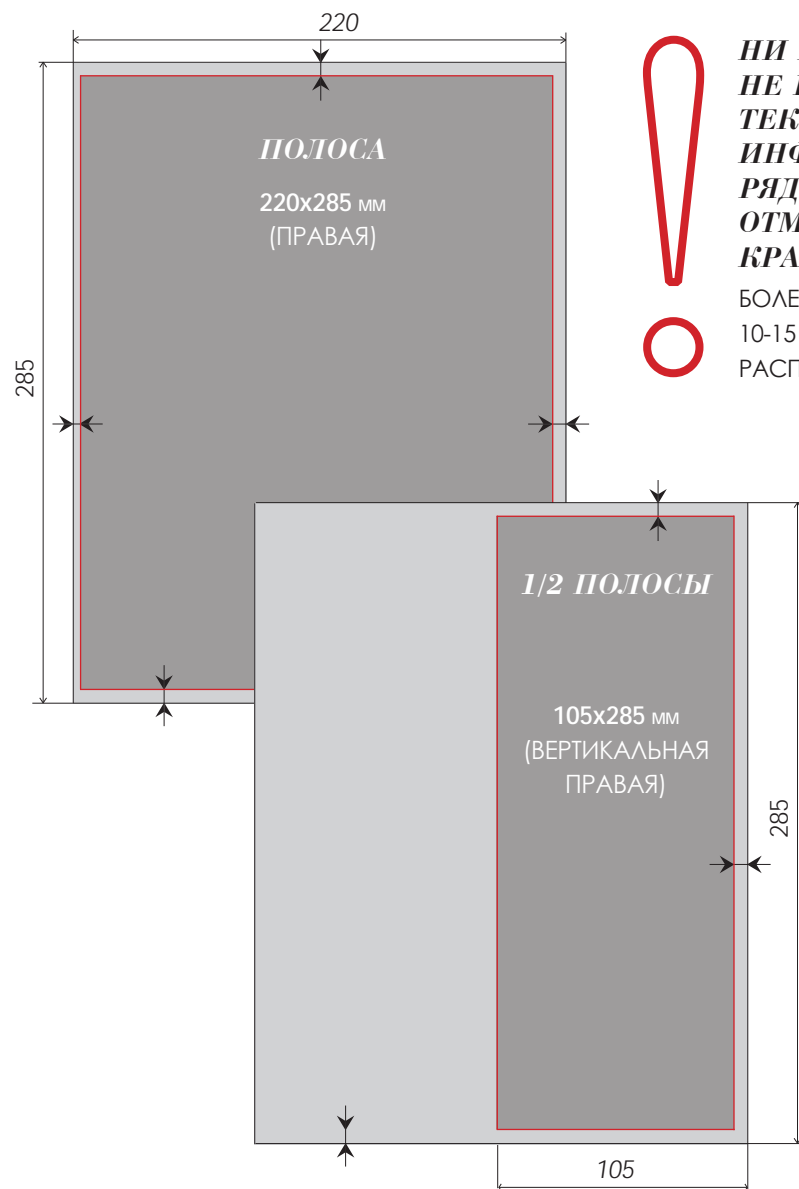

ТЕХНИЧЕСКИЕ ТРЕБОВАНИЯ

**НИ В КОЕМ СЛУЧАЕ
НЕ РАЗМЕЩАЙТЕ
ТЕКСТОВУЮ
ИНФОРМАЦИЮ
РЯДОМ С ГРАНИЦАМИ,
ОТМЕЧЕННЫМИ
КРАСНЫМ!**

БОЛЕЕ ТОГО, РЕКОМЕНДУЕТСЯ ОТСТУПИТЬ
10-15 ММ ОТ ЭТИХ ГРАНИЦ, ЧТОБЫ ТЕКСТ НЕ
РАСПОЛАГАЛСЯ БЛИЗКО К ГРАНИЦЕ ЛИСТА.

СВЕРХУ, СНИЗУ И С ВНЕШНЕЙ СТОРОНЫ -
ОТСТУП 5 ММ (УХОДИТ В «ОБРЕЗКУ»);
С ВНУТРЕННЕЙ СТОРОНЫ 2 ММ
УХОДИТ В «СКЛЕЙКУ»

Журнал «СОБРАНИЕ exclusive»
690002, г. Владивосток, Океанский пр., 98А
Тел./факс: (423) 243-31-06, 243-26-56,
office@sobranie.vl.ru, www.sobranie.vl.ru