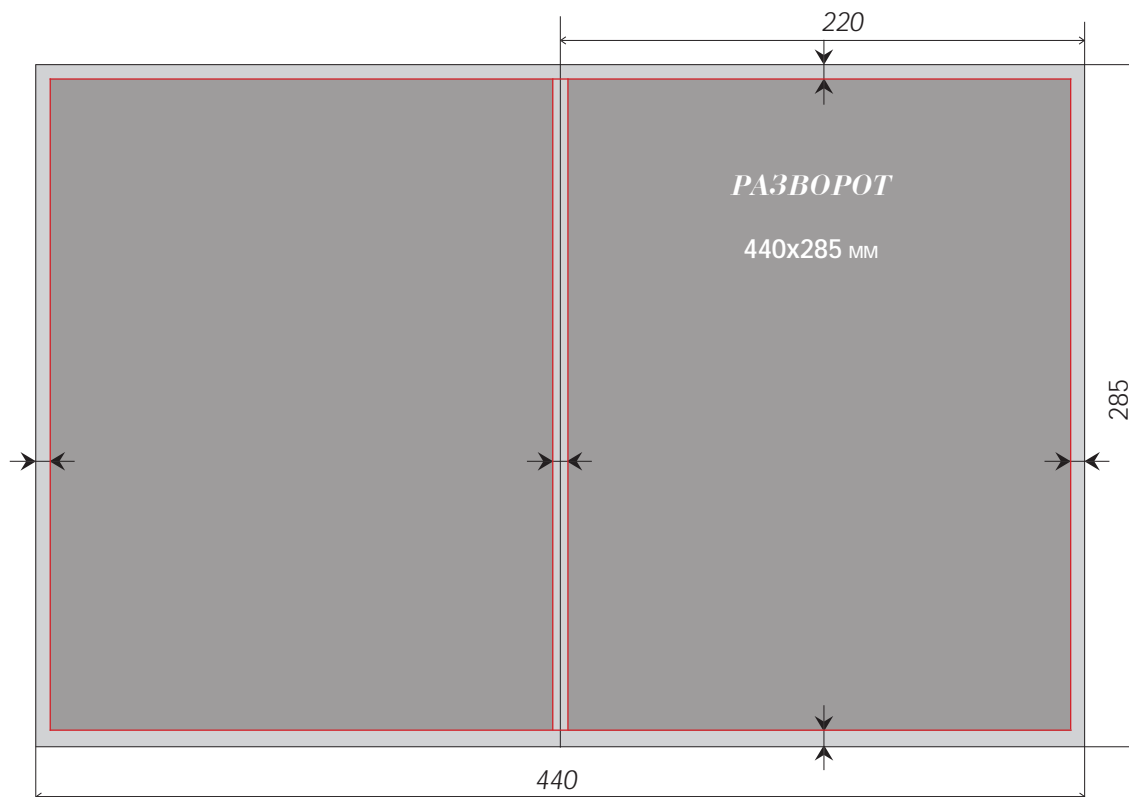

ТЕХНИЧЕСКИЕ ТРЕБОВАНИЯ

**НИ В КОЕМ СЛУЧАЕ
НЕ РАЗМЕЩАЙТЕ
ТЕКСТОВУЮ
ИНФОРМАЦИЮ
РЯДОМ С ГРАНИЦАМИ,
ОТМЕЧЕННЫМИ
КРАСНЫМ!**

БОЛЕЕ ТОГО, РЕКОМЕНДУЕТСЯ ОТСТУПИТЬ
10-15 ММ ОТ ЭТИХ ГРАНИЦ, ЧТОБЫ ТЕКСТ НЕ
РАСПОЛАГАЛСЯ БЛИЗКО К ГРАНИЦЕ ЛИСТА.

СВЕРХУ, СНИЗУ И С ВНЕШНЕЙ СТОРОНЫ -
ОТСТУП 5 ММ (УХОДИТ В «ОБРЕЗКУ»);
С ВНУТРЕННЕЙ СТОРОНЫ 2 ММ
УХОДИТ В «СКЛЕЙКУ»

Журнал «СОБРАНИЕ exclusive»
690002, г. Владивосток, Океанский пр., 98А
Тел./факс: (423) 243-31-06, 243-26-56,
office@sobranie.vl.ru, www.sobranie.vl.ru